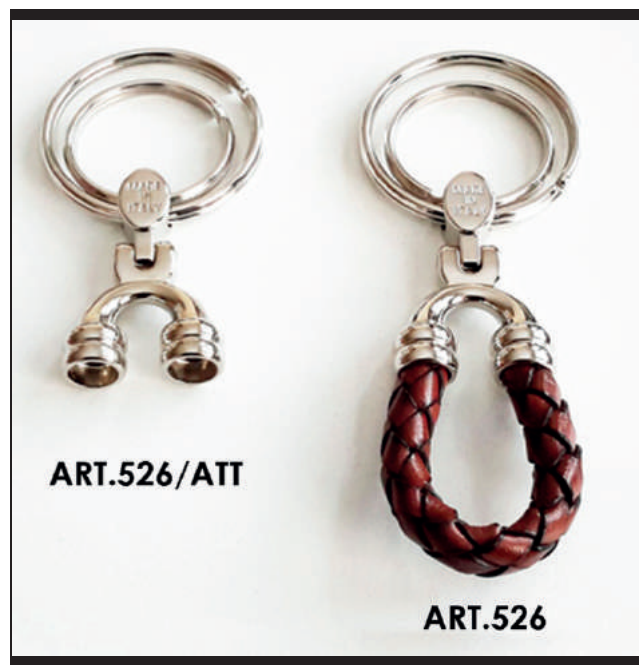

€ 5,00

* i prezzi sono riferiti esclusivamente al componenti

* the prices refer only to the metal components