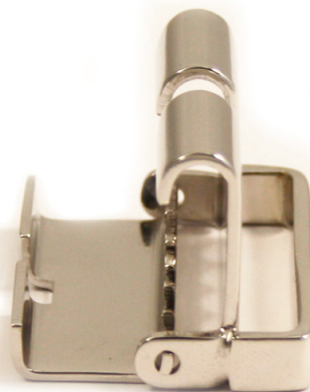

FIBBIE IN ARGENTO

A3349/40 mm

A3350/35 mm

A0125/30 mm
/35 mm
/40 mm

A0288/35 mm

PUNTALE IN ARGENTO 925 | STERLING SILVER TIP

A3412/30 mm

A3115/35 mm
/40 mm