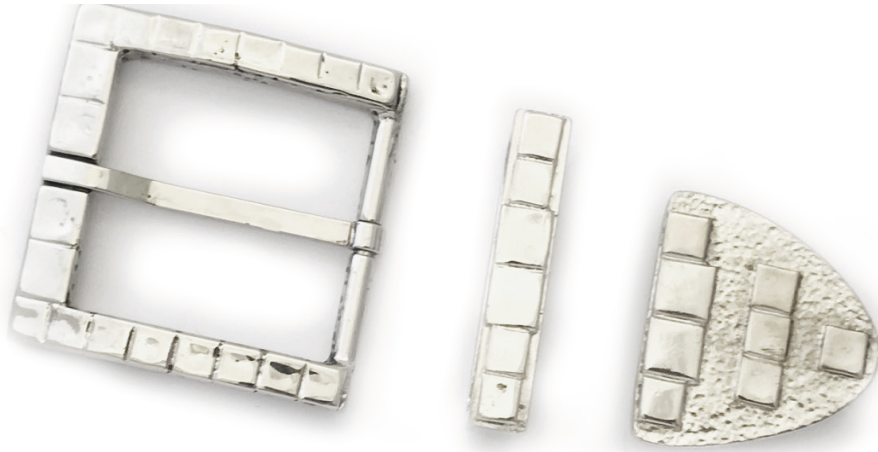

CASUAL COLLECTION

D0026/40 € 6,30 Fibbia

D0028/40 € 2,95 Passante

D0027/40 € 4,90 Puntale