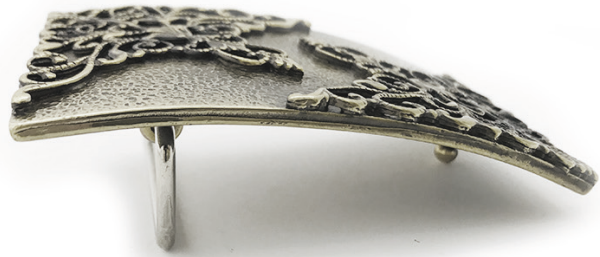

CASUAL COLLECTION

D0275/40 € 9,90

**Made with swarovski elements*

D0276/40 € 16,50

CASUAL COLLECTION

D0277/35 € 8,50
/40 € 8,50

D0281/20 € 6,50

CASUAL COLLECTION

D0282/35 € 9,00
/40 € 9,20

D0289/45 € 11,60

CASUAL COLLECTION

D0290/35 € 9,00
/40 € 9,00

**Made with swarovski elements*

D0292/ 35 € 14,00
/40 € 14,20

CASUAL COLLECTION

D0294/40 €8,80