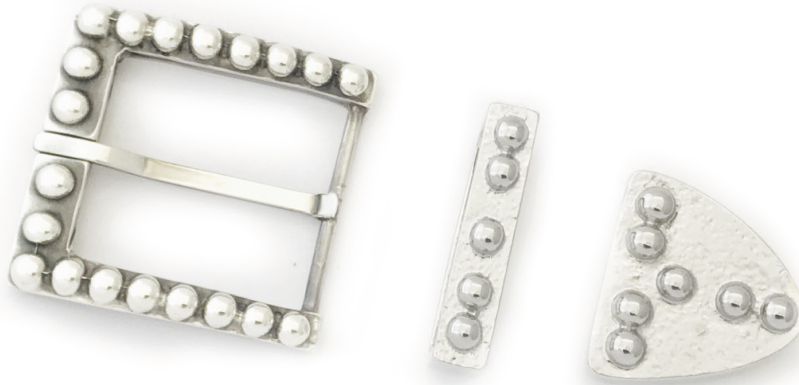

CASUAL COLLECTION

D0021/40 € 6,30 Fibbia/Buckle

D0022/40 €4,90 Puntale/Loop

D0023/40 € 2,95 Passante/ Tip