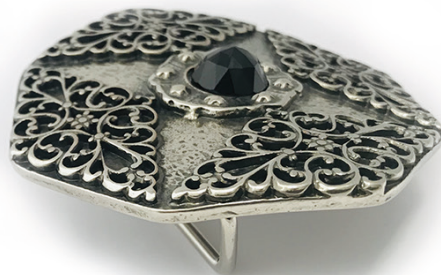

D0305/35 € 8,80
/ 40 € 8,80

D0306/35 € 8,80

CASUAL COLLECTION

D0307/30 € 7,90

**Made with swarovski elements*

D0308/35 € 14,00

/40 € 14,00

CASUAL COLLECTION

D0310/ 35 € 8,80
/40 € 8,80

D0313/55 €9,80

CASUAL COLLECTION

D0325/35 € 6,60

D0326/25 € 5,80

CASUAL COLLECTION

D0328/20 €4,90

D0344/40 €8,80