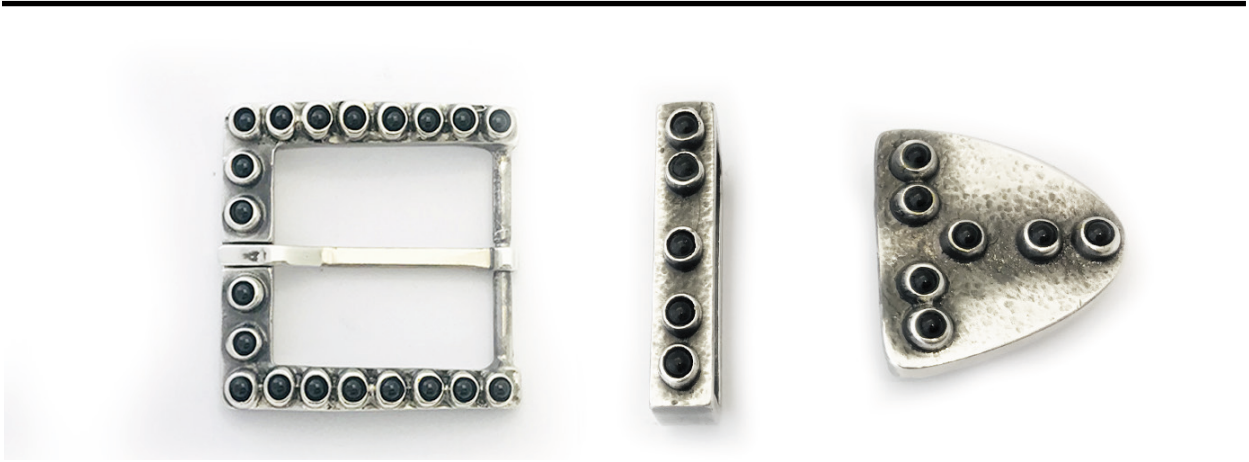

CASUAL COLLECTION

D0044/40 € 9,40 Fibbia

D0046/40 € 6,40 Puntale

D0045/40 € 4,90 Passante