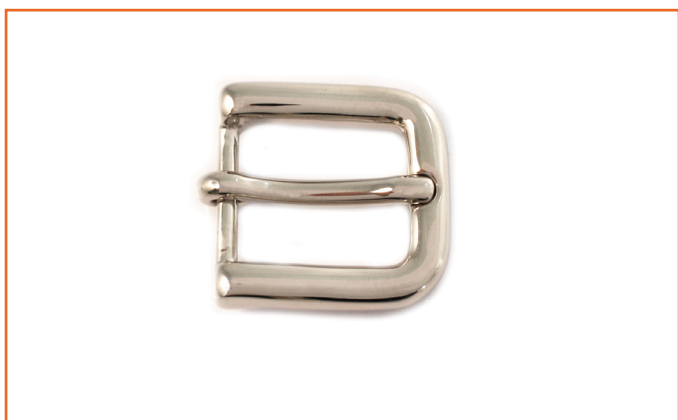

BC026/35 mm NICKEL LUCIDO/SHINY NICKEL € 5,00

BC027/35 mm NICKEL LUCIDO/SHINY NICKEL € 5,00

BASIC COLLECTION

OTTONE | SOLID BRASS

BC028/20 mm NICKEL LUCIDO/SHINY NICKEL € 4,60
BC028/40 mm NICKEL LUCIDO/SHINY NICKEL € 4,88