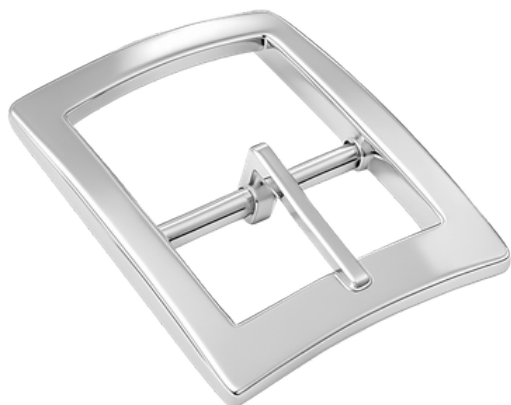

Grazie all'esclusivo ardiglione rialzato, la fibbia diventa il **cuore** funzionale ed estetico della cintura.

Thanks to the exclusive raised prong, the buckle itself becomes the functional and aesthetic **heart** of the belt.

# THE COLLECTION

The prices refer to the polished nickel finish

COD. E0277/35 + ARDIGLIONE SPECIALE/SPECIAL PRONG € 12,45

COD. E0850/35 + ARDIGLIONE SPECIALE/SPECIAL PRONG € 13,15

COD. E0865/40 + ARDIGLIONE SPECIALE/SPECIAL PRONG € 15,20